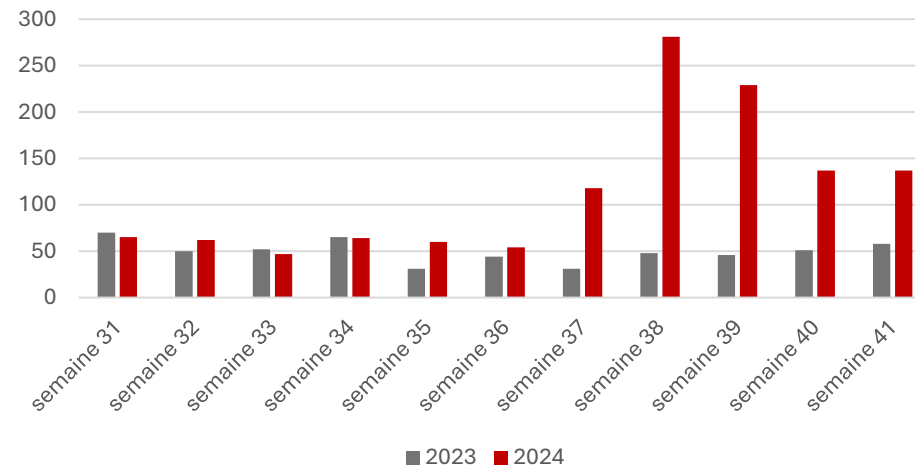

Suivi des données équarrissage en Savoie et Haute Savoie

Mortalités cumulées entre les semaines 31 et 41

Savoie

Haute Savoie

Bovins

S
A
V
O
I
E

H
A
U
T
E
-
S
A
V
O
I
E

Bovins

Caprins

Caprins

Suivi des mortalités ovines

Ovins de tous âges

S
A
V
O
I
E

H
A
U
T
E
-
S
A
V
O
I
E

Ovins de tous âges

Ovins > 12 mois

Ovins > 12 mois