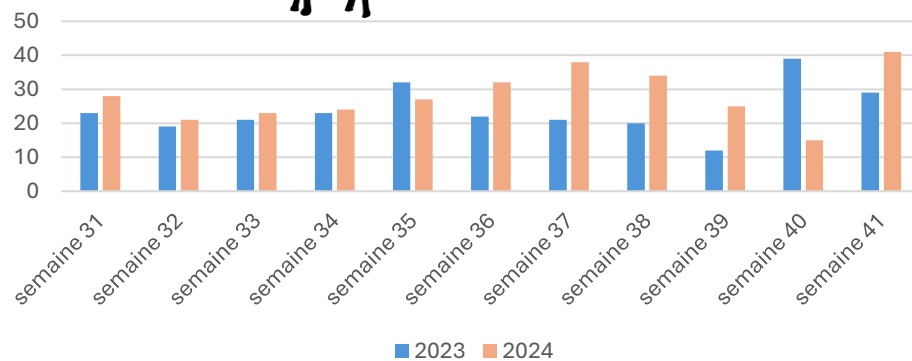

Suivi des données équarrissage en Savoie et Haute Savoie

Mortalités cumulées entre les semaines 31 et 41

Savoie

Haute Savoie

Bovins

S
A
V
O
I
E

H
A
U
T
E
-
S
A
V
O
I
E

Bovins

Caprins

Caprins

Suivi des mortalités ovines

Ovins de tous âges

S
A
V
O
I
E

H
A
U
T
E
-
S
A
V
O
I
E

Ovins de tous âges

Ovins > 12 mois

Ovins > 12 mois