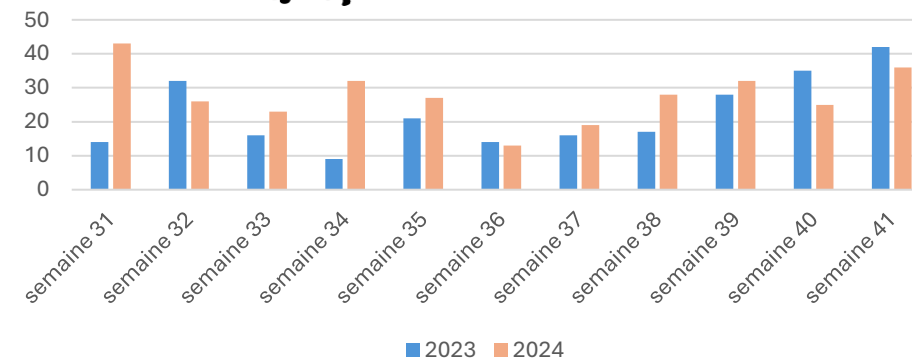

Suivi des données équarrissage en Savoie et Haute Savoie

Mortalités cumulées entre les semaines 31 et 41

Savoie

Haute Savoie

Bovins

S
A
V
O
I
E

H
A
U
T
E
-
S
A
V
O
I
E

Bovins

Caprins

Caprins

Suivi des mortalités ovines

Ovins de tous âges

S
A
V
O
I
E

H
A
U
T
E
-
S
A
V
O
I
E

Ovins de tous âges

Ovins > 12 mois

Ovins > 12 mois