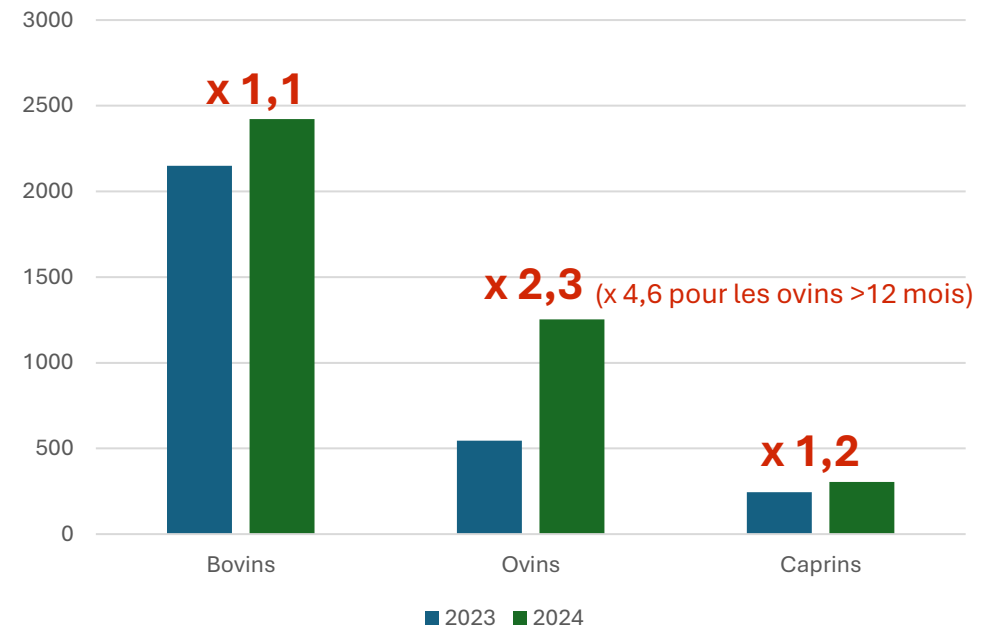

Suivi des données équarrissage en Savoie et Haute Savoie

Mortalités cumulées entre les semaines 31 et 41

Savoie

Haute Savoie

Bovins

S
A
V
O
I
E

H
A
U
T
E
-
S
A
V
O
I
E

Bovins

Ovins > 12 mois