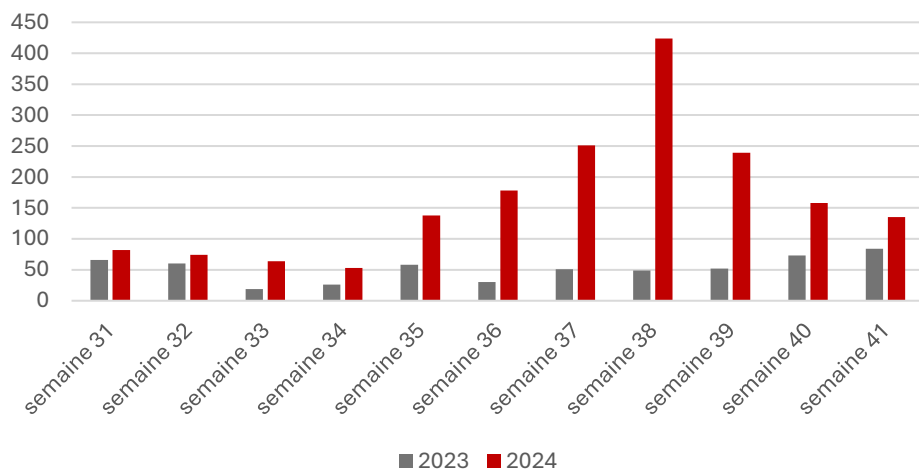

Suivi des données équarrissage en Savoie et Haute Savoie

Mortalités cumulées entre les semaines 31 et 41

Savoie

Haute Savoie

Bovins

S
A
V
O
I
E

H
A
U
T
E
-
S
A
V
O
I
E

Bovins

Caprins

Caprins

Suivi des mortalités ovines

Ovins de tous âges

S
A
V
O
I
E

H
A
U
T
E
-
S
A
V
O
I
E

Ovins de tous âges

Ovins > 12 mois

Ovins > 12 mois