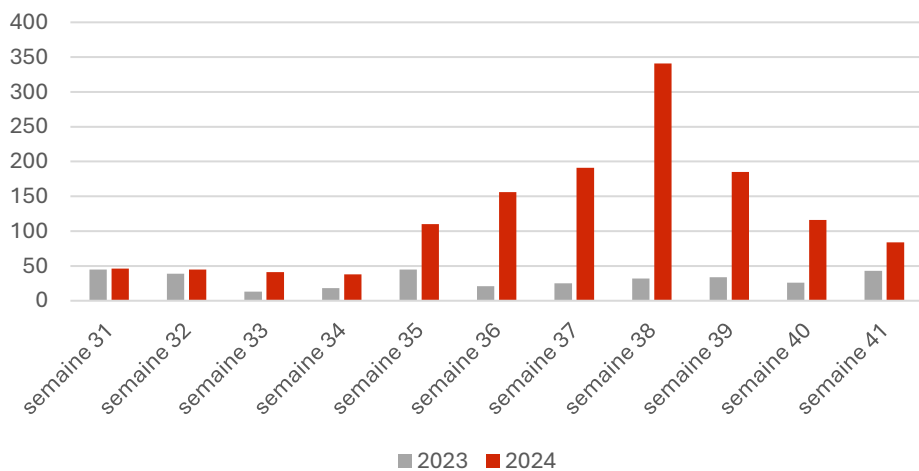

Suivi des données équarrissage en Savoie et Haute Savoie

Mortalités cumulées entre les semaines 31 et 41

Savoie

Haute Savoie

Bovins

S
A
V
O
I
E

H
A
U
T
E
-
S
A
V
O
I
E

Bovins

Caprins

Caprins

Suivi des mortalités ovines

Ovins de tous âges

S
A
V
O
I
E

H
A
U
T
E
-
S
A
V
O
I
E

Ovins de tous âges

Ovins > 12 mois

Ovins > 12 mois