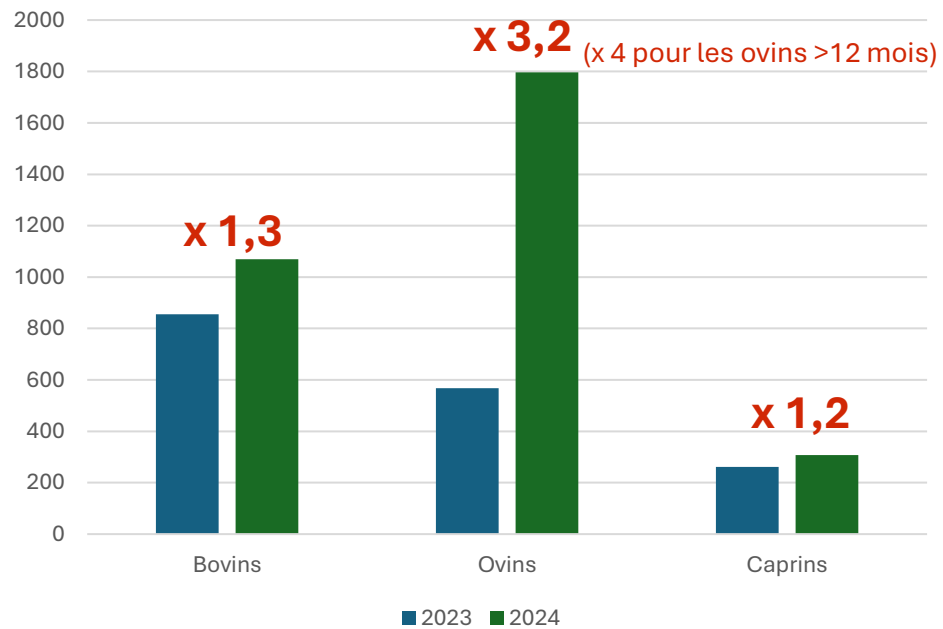

Suivi des données équarrissage en Savoie et Haute Savoie

Mortalités cumulées entre les semaines 31 et 41

Savoie

Haute Savoie

Bovins

S
A
V
O
I
E

H
A
U
T
E
-
S
A
V
O
I
E

Bovins

Ovins > 12 mois