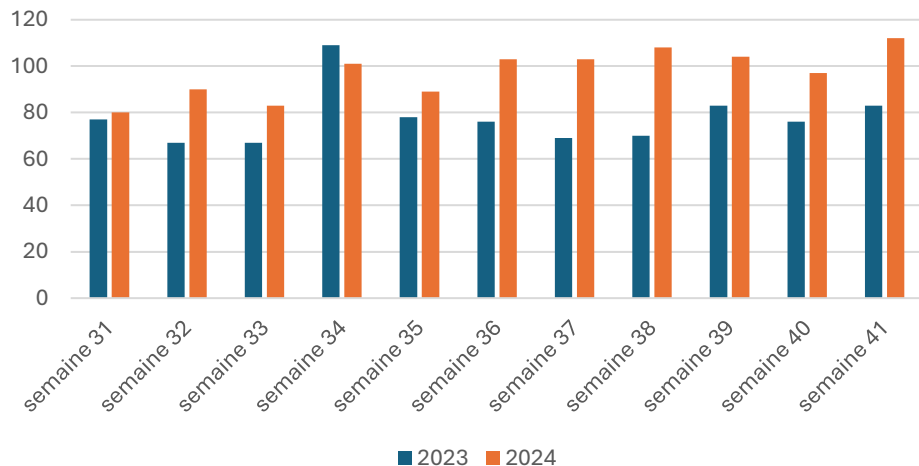

Suivi des données équarrissage en Savoie et Haute Savoie

Mortalités cumulées entre les semaines 31 et 41

Savoie

Haute Savoie

Bovins

S
A
V
O
I
E

H
A
U
T
E
-
S
A
V
O
I
E

Bovins

Caprins

Caprins

Suivi des mortalités ovines

Ovins de tous âges

S
A
V
O
I
E

H
A
U
T
E
-
S
A
V
O
I
E

Ovins de tous âges

Ovins > 12 mois

Ovins > 12 mois