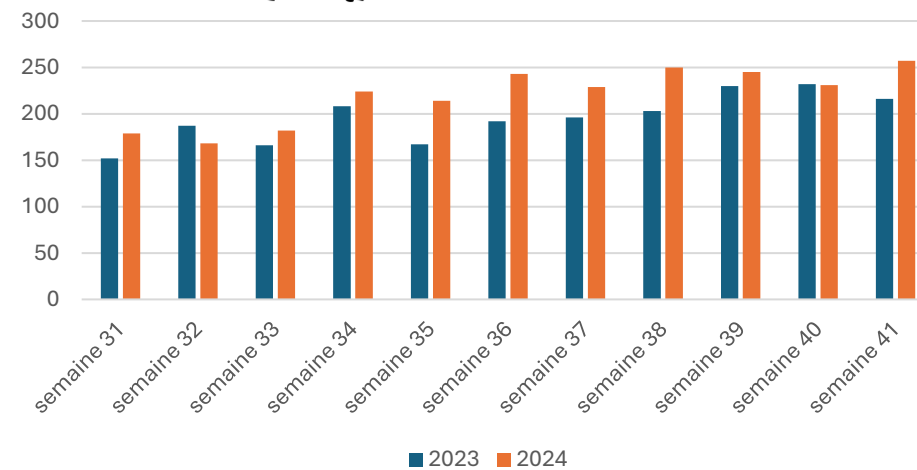

Suivi des données équarrissage en Savoie et Haute Savoie

Mortalités cumulées entre les semaines 31 et 41

Savoie

Haute Savoie

Bovins

S
A
V
O
I
E

H
A
U
T
E
-
S
A
V
O
I
E

Bovins

Caprins

Caprins

Suivi des mortalités ovines

Ovins de tous âges

S
A
V
O
I
E

H
A
U
T
E
-
S
A
V
O
I
E

Ovins de tous âges

Ovins > 12 mois

Ovins > 12 mois