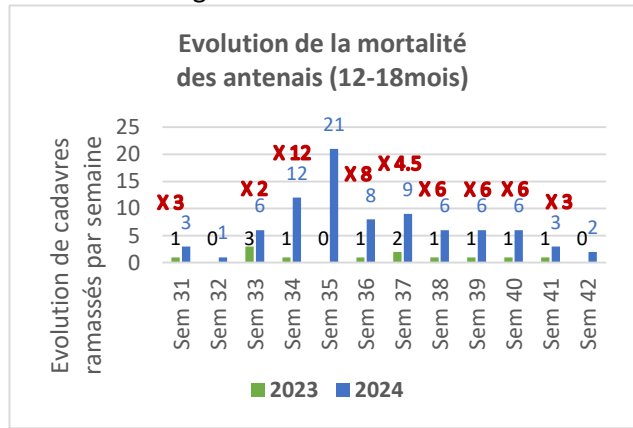

Agneaux

La mortalité est peu augmentée (X 1.3), ce qui confirme que ce sont plutôt les adultes qui sont atteints. **Les jeunes ont été touchés plus tardivement (infection in utero probable).**

Jeunes (1 à 12 mois)

La mortalité est augmentée de 2.9 en moyenne. L'épidémie a bien touché les adultes dans un premier temps (sem 32-33) et les jeunes ont été sévèrement touchés à partir de la sem 34.

Agnelles (12-18 mois)

La mortalité est augmentée de 8.1 en moyenne. Attention, les petits effectifs ramassés en 2023 font changer les coefficients rapidement.

Antenais (12-18mois)

La mortalité est augmentée de plus de 5.6 en moyenne. Là encore, les petits effectifs en 2023 font varier grandement les coefficients.