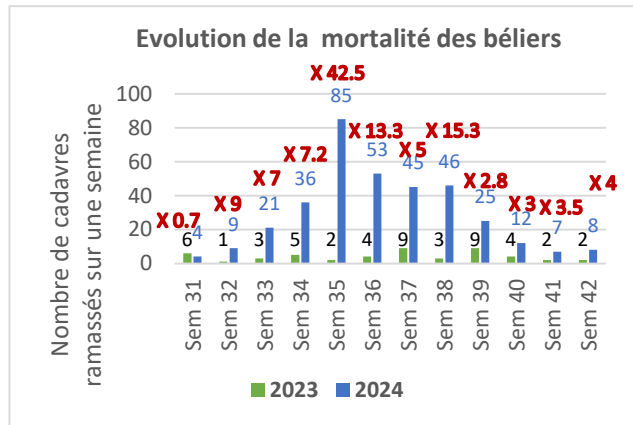

Agneaux

La mortalité est peu augmentée (X 1.3), ce qui confirme que ce sont plutôt les adultes qui sont atteints. **Les jeunes ont été touchés plus tardivement (infection in utero probable).**

Jeunes (1 à 12 mois)

La mortalité est augmentée de 2.9 en moyenne. L'épidémie a bien touché les adultes dans un premier temps (sem 32-33) et les jeunes ont été sévèrement touchés à partir de la sem 34.

Agnelles (12-18 mois)

La mortalité est augmentée de 8.1 en moyenne. Attention, les petits effectifs ramassés en 2023 font changer les coefficients rapidement.

Antenais (12-18mois)

La mortalité est augmentée de plus de 5.6 en moyenne. Là encore, les petits effectifs en 2023 font varier grandement les coefficients.

Brebis

La mortalité a été multipliée par 7.4 en moyenne. Au plus fort de l'épidémie, la mortalité a été multipliée par 11.4 sur 6 semaines...

Béliers

La mortalité a été multipliée par 9.4 en moyenne ! Au plus fort de l'épidémie, cette augmentation est de 14.2 sur 7 semaines.