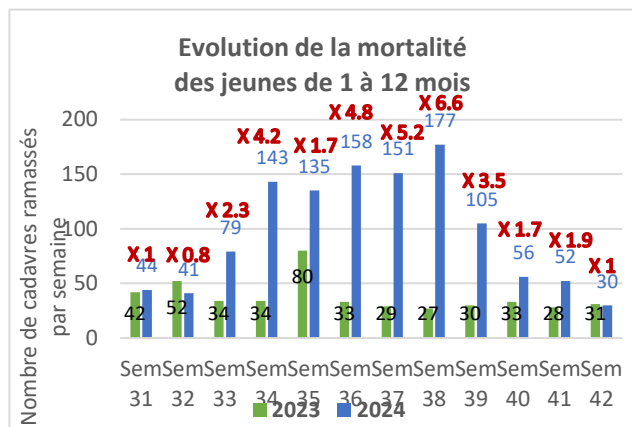

Impact de la FCO sur les troupeaux de ruminants isérois

Il semblerait la mortalité liée à la vague de FCO8 soit terminée, même s'il reste dans les exploitations des animaux qui sont des non valeurs économiques et qui gardent de lourdes séquelles de cette FCO8.

BOVINS :

La mortalité est augmentée de 1.3 en moyenne sur les 12 dernières semaines. (X 1.4 de moyenne sur les 7 semaines les plus meurtrières)

OVINS :

La mortalité est augmentée de 4.1 en moyenne sur les 12 dernières semaines toutes classes d'âge confondues. (au plus gros de la vague, la mortalité a été augmentée de 5.8)

Agneaux

La mortalité est peu augmentée (X 1.3), ce qui confirme que ce sont plutôt les adultes qui sont atteints. **Les jeunes ont été touchés plus tardivement (infection in utero probable).**

Jeunes (1 à 12 mois)

La mortalité est augmentée de 2.9 en moyenne. L'épidémie a bien touché les adultes dans un premier temps (sem 32-33) et les jeunes ont été sévèrement touchés à partir de la sem 34.

Agnelles (12-18 mois)