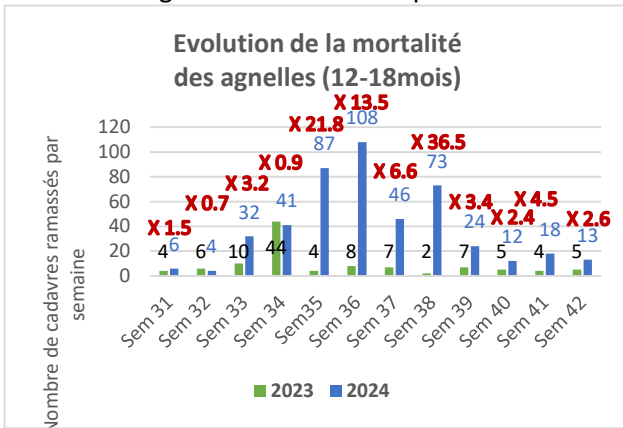

BOVINS :

La mortalité est augmentée de 1.3 en moyenne sur les 12 dernières semaines. (X 1.4 de moyenne sur les 7 semaines les plus meurtrières)

OVINS :

La mortalité est augmentée de 4.1 en moyenne sur les 12 dernières semaines toutes classes d'âge confondues. (au plus gros de la vague, la mortalité a été augmentée de 5.8)

Agneaux

La mortalité est peu augmentée (X 1.3), ce qui confirme que ce sont plutôt les adultes qui sont atteints. **Les jeunes ont été touchés plus tardivement (infection in utero probable).**

Jeunes (1 à 12 mois)

La mortalité est augmentée de 2.9 en moyenne. L'épidémie a bien touché les adultes dans un premier temps (sem 32-33) et les jeunes ont été sévèrement touchés à partir de la sem 34.

Agnelles (12-18 mois)

La mortalité est augmentée de 8.1 en moyenne. Attention, les petits effectifs ramassés en 2023 font changer les coefficients rapidement.

Antenais (12-18mois)

La mortalité est augmentée de plus de 5.6 en moyenne. Là encore, les petits effectifs en 2023 font varier grandement les coefficients.