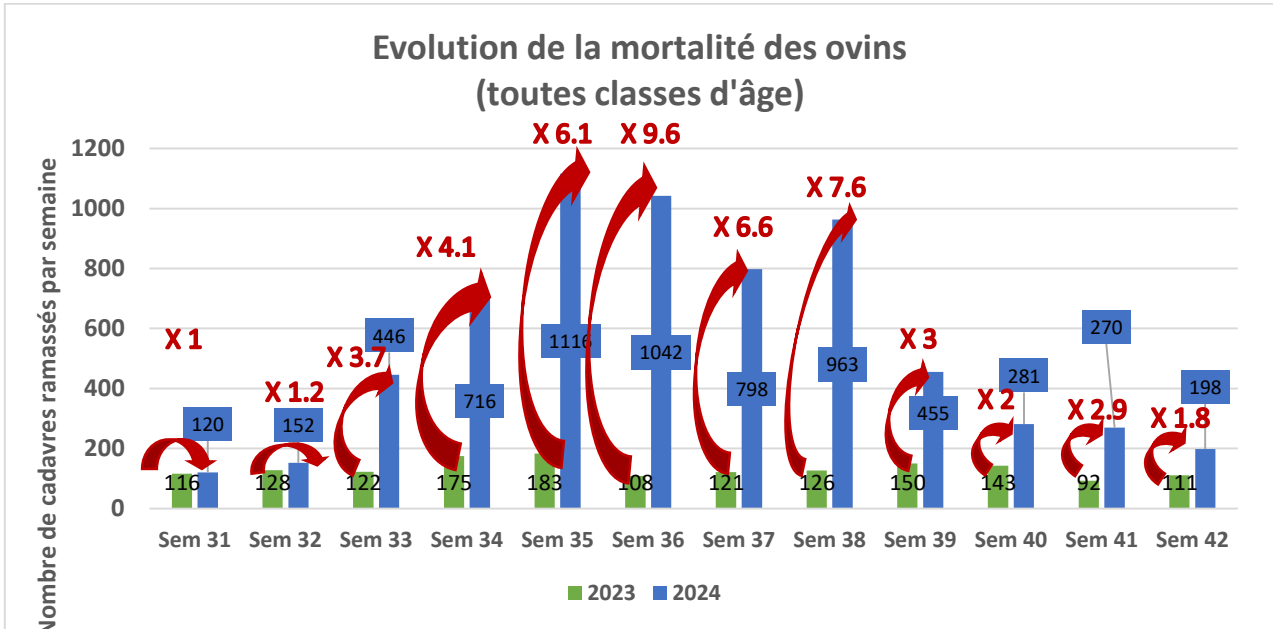

Impact de la FCO sur les troupeaux de ruminants isérois

Il semblerait la mortalité liée à la vague de FCO8 soit terminée, même s'il reste dans les exploitations des animaux qui sont des non valeurs économiques et qui gardent de lourdes séquelles de cette FCO8.

BOVINS :

La mortalité est augmentée de 1.3 en moyenne sur les 12 dernières semaines. (X 1.4 de moyenne sur les 7 semaines les plus meurtrières)

OVINS :

La mortalité est augmentée de 4.1 en moyenne sur les 12 dernières semaines toutes classes d'âge confondues. (au plus gros de la vague, la mortalité a été augmentée de 5.8)

Agneaux

La mortalité est peu augmentée (X 1.3), ce qui confirme que ce sont plutôt les adultes qui sont atteints. **Les jeunes ont été touchés plus tardivement (infection in utero probable).**

Jeunes (1 à 12 mois)

La mortalité est augmentée de 2.9 en moyenne. L'épidémie a bien touché les adultes dans un premier temps (sem 32-33) et les jeunes ont été sévèrement touchés à partir de la sem 34.

Agnelles (12-18 mois)