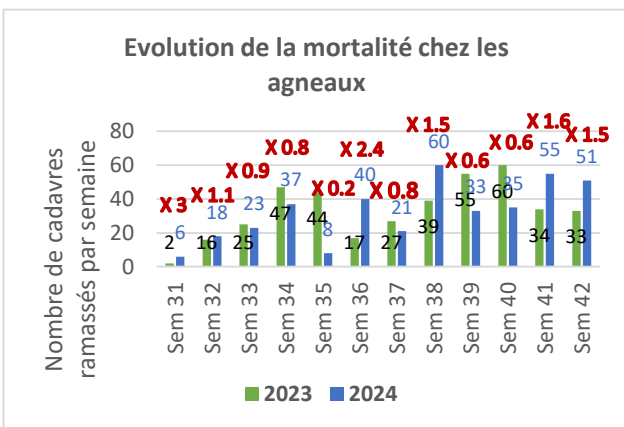

Impact de la FCO sur les troupeaux de ruminants isérois

Il semblerait la mortalité liée à la vague de FCO8 soit terminée, même s'il reste dans les exploitations des animaux qui sont des non valeurs économiques et qui gardent de lourdes séquelles de cette FCO8.

BOVINS :

La mortalité est augmentée de 1.3 en moyenne sur les 12 dernières semaines. (X 1.4 de moyenne sur les 7 semaines les plus meurtrières)

OVINS :

La mortalité est augmentée de 4.1 en moyenne sur les 12 dernières semaines toutes classes d'âge confondues. (au plus gros de la vague, la mortalité a été augmentée de 5.8)

Agneaux

La mortalité est peu augmentée (X 1.3), ce qui confirme que ce sont plutôt les adultes qui sont atteints. **Les jeunes ont été touchés plus tardivement (infection in utero probable).**

Jeunes (1 à 12 mois)

La mortalité est augmentée de 2.9 en moyenne. L'épidémie a bien touché les adultes dans un premier temps (sem 32-33) et les jeunes ont été sévèrement touchés à partir de la sem 34.

Agnelles (12-18 mois)