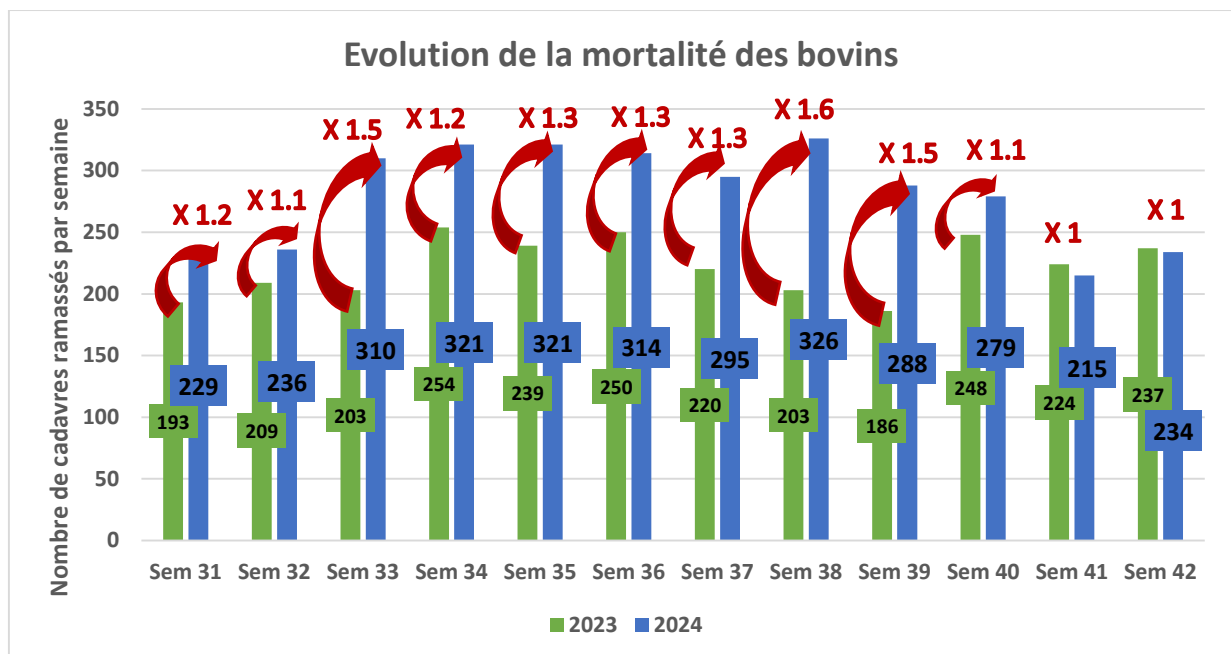

Impact de la FCO sur les troupeaux de ruminants isérois

Il semblerait la mortalité liée à la vague de FCO8 soit terminée, même s'il reste dans les exploitations des animaux qui sont des non valeurs économiques et qui gardent de lourdes séquelles de cette FCO8.

BOVINS :

La mortalité est augmentée de 1.3 en moyenne sur les 12 dernières semaines. (X 1.4 de moyenne sur les 7 semaines les plus meurtrières)

OVINS :

La mortalité est augmentée de 4.1 en moyenne sur les 12 dernières semaines toutes classes d'âge confondues. (au plus gros de la vague, la mortalité a été augmentée de 5.8)

Agneaux

La mortalité est peu augmentée (X 1.3), ce qui confirme que ce sont plutôt les adultes qui sont atteints. **Les jeunes ont été touchés plus tardivement (infection in utero probable).**

Jeunes (1 à 12 mois)

La mortalité est augmentée de 2.9 en moyenne. L'épidémie a bien touché les adultes dans un premier temps (sem 32-33) et les jeunes ont été sévèrement touchés à partir de la sem 34.

Agnelles (12-18 mois)