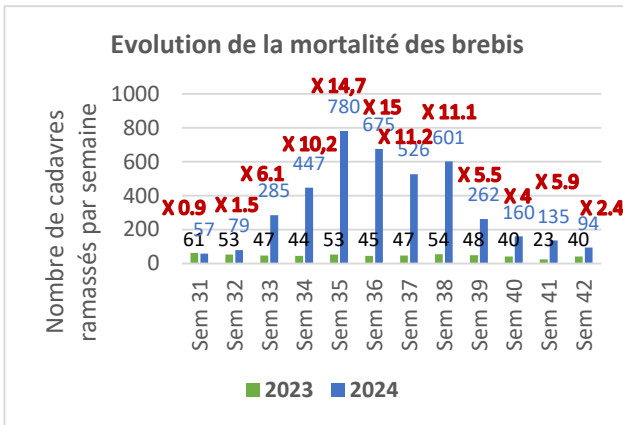

Agneaux

La mortalité est peu augmentée (X 1.3), ce qui confirme que ce sont plutôt les adultes qui sont atteints. **Les jeunes ont été touchés plus tardivement (infection in utero probable).**

Jeunes (1 à 12 mois)

La mortalité est augmentée de 2.9 en moyenne. L'épidémie a bien touché les adultes dans un premier temps (sem 32-33) et les jeunes ont été sévèrement touchés à partir de la sem 34.

Agnelles (12-18 mois)

La mortalité est augmentée de 8.1 en moyenne. Attention, les petits effectifs ramassés en 2023 font changer les coefficients rapidement.

Antenais (12-18mois)

La mortalité est augmentée de plus de 5.6 en moyenne. Là encore, les petits effectifs en 2023 font varier grandement les coefficients.

Brebis

La mortalité a été multipliée par 7.4 en moyenne. Au plus fort de l'épidémie, la mortalité a été multipliée par 11.4 sur 6 semaines...

Béliers

La mortalité a été multipliée par 9.4 en moyenne ! Au plus fort de l'épidémie, cette augmentation est de 14.2 sur 7 semaines.